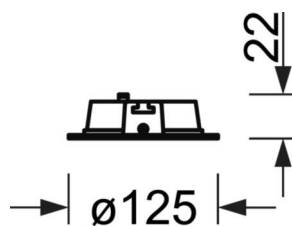

## Оптика

Оснастка	LED, цветопередача/оттенок света CRI ≥ 80 / 3000K
Допуск для координаты цветности (MacAdam)	3SDCM
Фотобиологическая безопасность (светильник)	RG0
Номинальный световой поток	926lm
Срок службы LED	60000h L80/B50 (Tq 25°C), 100000h L70/B50 (Tq 25°C), 50000h L80/B50 (Tq 35°C)
светоотдача светильников	90lm/W
Угол излучения	110°
UGR поп./вдоль	29.6 / 29.6

## Механика

цвет корпуса	белый стандартный для электротехники RAL 9016
размеры (LxWxH/DxH)	125mm x 22mm
Глубина	22mm
Потолочная система	потолки с вырезами (AD)
вырез в потолке (ДхШ/диам.)	110mm
глубина встройки	52mm [AD]
вес (нетто)	0.32kg
Вид монтажа	настенная установка отдельных светильников

## размеры

H	22 mm	Высота
D	125 mm	Диаметр
T	22 mm	Глубина
DA	110 mm	Сечение, диаметр
DS min	10 mm	Минимальная толщина потолка
DS max	20 mm	Максимальная толщина потолка
Et(AD)	52 mm	Минимальное расстояние от потолка (потолки с вырезом)
KL	90 mm	Длина головки светильника или коробки балласта
KB	43 mm	Ширина головки светильника или коробки балласта
KH	23 mm	Высота головки светильника или коробки балласта