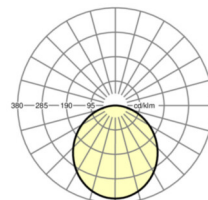

параметры

номер заказа	37731114140
код EAN	4020863472994
номер таможенного тарифа	94051190
Знак прохождения контроля	IP 44/20, класс защиты II, F, Indoor, CE
Степень ударопрочности IK	IK05 (25°C bis 35°C)
Температура окружения	ta 25°C в 35°C
Гарантийный срок	5 лет

электротехника

Балласт	Электронный драйвер (1 штука)
Мощность системы	10W
сетевое напряжение	230V/50Hz
автоматический предохранитель (пусковой ток)	61 штук/B10, 98 штук/B16, 92 штук/C10, 147 штук/C16
класс энергосбережения/Источник света	D

Оптика

Оснастка	LED, цветопередача/оттенок света CRI ≥ 80 / 3000K
Допуск для координаты цветности (MacAdam)	3SDCM
Фотобиологическая безопасность (светильник)	RG0
Номинальный световой поток	926lm
Срок службы LED	60000h L80/B50 (Tq 25°C), 100000h L70/B50 (Tq 25°C), 50000h L80/B50 (Tq 35°C)
светоотдача светильников	90lm/W
Угол излучения	110°
UGR поп./вдоль	29.6 / 29.6

Механика

цвет корпуса	белый стандартный для электротехники RAL 9016
размеры (LxWxH/DxH)	125mm x 22mm
Глубина	22mm
Потолочная система	потолки с вырезами (AD)
вырез в потолке (ДхШ/диам.)	110mm
глубина встройки	52mm [AD]
вес (нетто)	0.32kg
Вид монтажа	настенная установка отдельных светильников

DEEP-LINK

<https://www.regiolux.de/ru/article/37731114140>